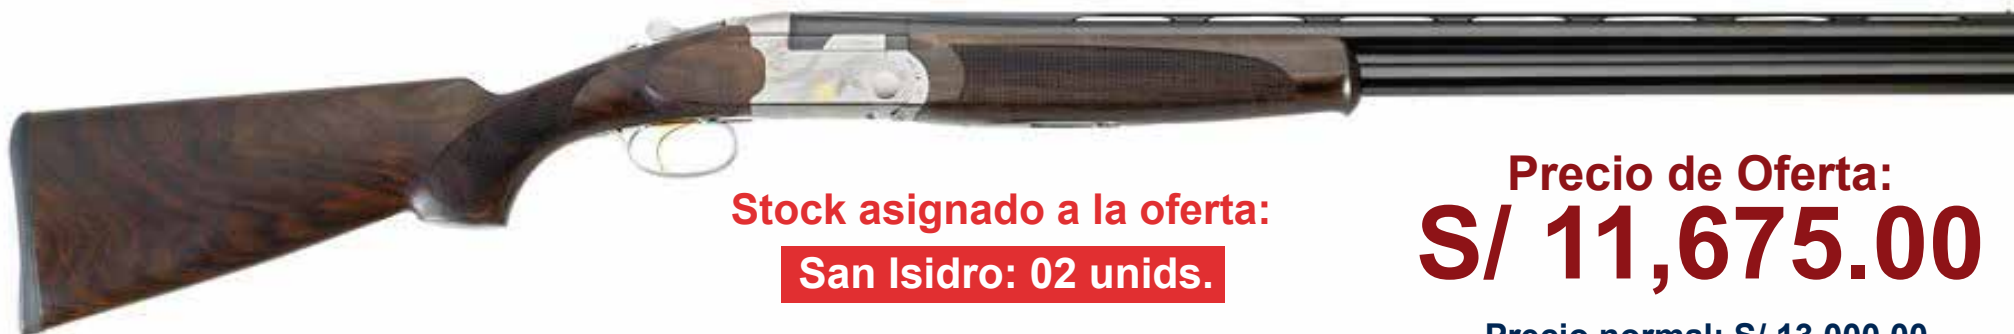

Stock asignado a la oferta:

San Isidro: 04 unids.

Precio de Oferta:
S/ 15,330.00

Precio normal: S/ 18,300.00

Escopeta superpuesta

Modelo: 690 (Sporting) (Black)(B-Fast)

Calibre: 12 GA pavonado-madera 02 cartuchos
cañón de 28" (71cm), 03 chokes EOCHP. culata regulable, con maletín

(Cod: 502-BE-690SP)

***Las imágenes presentadas en esta oferta son referenciales y pueden variar del producto original. Los precios incluyen el I.G.V.
Oferta válida hasta el 15 de Julio del 2018.***

BERETTA

OFERTA ESPECIAL DE ESCOPETAS

Stock asignado a la oferta:

San Isidro: 01 unid.

Precio de Oferta:
S/ 5,710.00

Precio normal: S/ 7,400.00

Escopeta Semiautomática

Modelo: A300 Outlander (Synthetic)

Calibre: 12 GA pavonada-sintética de 03 cartuchos
cañón 28" (71cm), 01 choke MC.

(Cod: 502-BE-A300S)

Stock asignado a la oferta:

San Isidro: 02 unids.

Precio de Oferta:
S/ 11,675.00

Precio normal: S/ 13,000.00

Escopeta superpuesta

Modelo: Ultralight (Classic)

Calibre: 12 GA pavon-nickel-madera 02 cartuchos
cañón de 28", 03 chokes MC. viene con maletín.