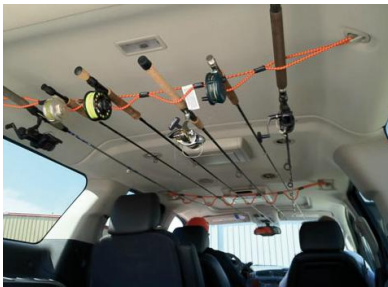

MODO DE USO:

Haga click para ver el vídeo:

<http://youtu.be/tYK19b70bIY>

BENEFICIOS:

- LoopRope son cuerdas BUNGEE (cuerdas elásticas super resistentes) con arcos de cuerda adicionales para crear una red de amarres.
- Incluyen enaples para extenderse o sujetarse entre si.
- Cada arco adicional puede ser un punto de fijación de la cuerda.
- Aumenta la estabilidad y seguridad.
- El uso de varias cuerdas LoopRope permite crear redes de carga para su vehículo o exactamente donde usted lo necesite.
- Sustituye las cuerdas elásticas tradicionales.
- Las cuerdas Looprope nunca se enredarán.

Vea nuestros productos de Oferta: (página siguiente)