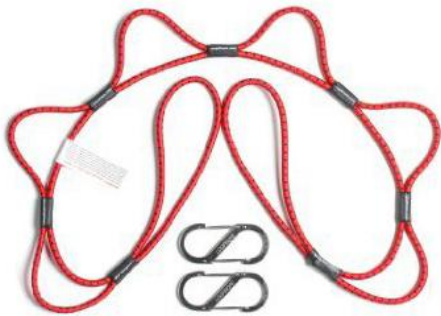

## **BENEFICIOS:**

- LoopRope son cuerdas BUNGEE (cuerdas elásticas super resistentes) con arcos de cuerda adicionales para crear una red de amarres.
- Incluyen enaples para extenderse o sujetarse entre si.
- Cada arco adicional puede ser un punto de fijación de la cuerda.
- Aumenta la estabilidad y seguridad.
- El uso de varias cuerdas LoopRope permite crear redes de carga para su vehículo o exactamente donde usted lo necesite.
- Sustituye las cuerdas elásticas tradicionales.
- Las cuerdas Looprope nunca se enredarán.

## **Vea nuestros productos de Oferta: (página siguiente)**

**PRECIO OFERTA:**  
**S/.48.00**

Soga elástica  
marca: LOOP ROPE  
modelo: 4LRR-C-C  
Color negro y rojo, por 01 unid.  
bungees de 4', con 02 enaples dobles.  
cod: 233-4LRCC

**Precio Normal: S/. 76.00**

**PRECIO OFERTA:**  
**S/.96.00**

Soga elástica  
marca: LOOP ROPE  
modelo: 5LRO-C2PK-C  
Color negro y anaranjado,  
por 02 unids. bungees de 5',  
con 04 enaples dobles.  
cod: 233-5LROC2PK

**Precio Normal: S/. 153.00**

**PRECIO OFERTA:**  
**S/.52.00**

Soga elástica  
marca: LOOP ROPE  
modelo: 5LRO-C-C  
Color negro y rojo, por 01 unid.,  
bungees de 5', con 02 enaples dobles.  
cod: 233-5LROCC