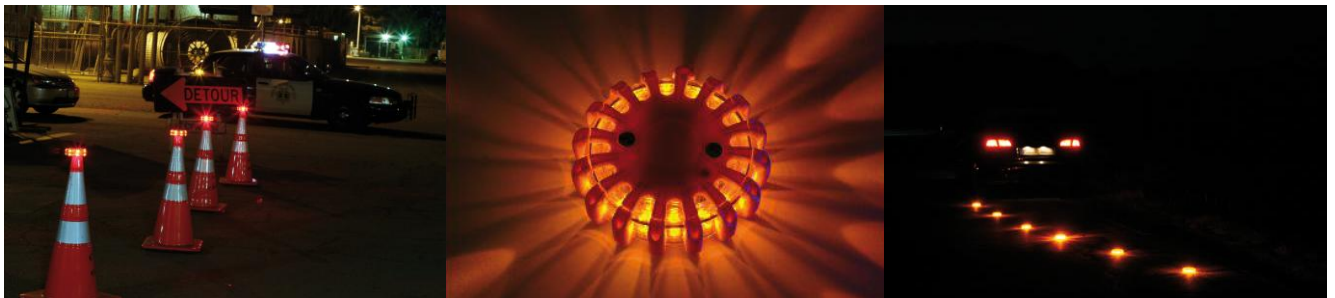

LÁMPARAS ESTROBOSCÓPICAS PARA EMERGENCIA

MODO DE USO:

Video Instructivo: "DETENGAMOS LA CONTAMINACIÓN EN EL AGUA"

<http://youtu.be/IAIDkYZnT0c>

BENEFICIOS:

Los productos PowerFlare® proporcionan una poderosa y dinámica plataforma de iluminación para aplicaciones como:

- Operaciones de búsqueda y salvamento (SAR), marcado de áreas o ítems, luz de seguridad personal, equipos de respuesta de emergencia (ERT CERT)
- Ser usada como linterna en caso de cortes de luz, terremotos u otros desastres naturales.
- Ser usada como una luz de seguridad para bicicletas y motocicletas (Proporciona una cobertura de 360 °)
- Ser usada en zonas de aterrizaje de helicópteros (LZ)
- Ser usada en submarinismo y/o navegación: resistente al agua hasta 24 metros.
- Ser usada en seguridad de la zona de trabajo: puede ser montada en conos o caballetes.
- Operaciones tácticas (militares y policiales)

Cada unidad de PowerFlare® tiene un diámetro de 10.5cm aprox. Pero lo suficientemente fuerte como para soportar que un camión pase sobre ella en la carretera.

Vea nuestros productos de Oferta:**foto anverso**