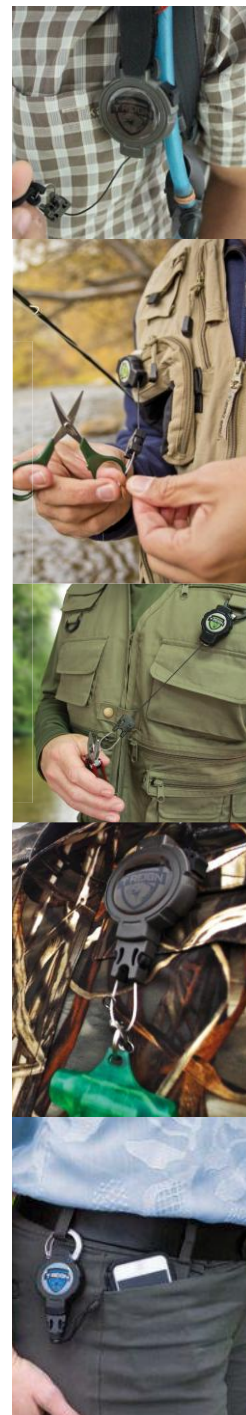

T-REIGN PRO CASE™

- Ideal para aparatos electrónicos (camaras, celulares, GPS, etc.)
- Sujetador para la correa.
- Cordón de Kevlar resistente y durable: que le permite proteger sus equipos y dispositivos electrónicos.
- Sistema de sujeción y liberación con una mano.
- Fácil acceso a sus equipos.
- El PRO-CASE es fabricado de Nylon 600 Denier termoformado.
- Ideal para excursiones fuera de la ciudad.

Oferta desde:
S/. 88.⁰⁰
inc. I.G.V.

Black

Grey

Camo

Todos los productos haga click aquí:

<http://www.armasperu.com/main.php?s=234-P>

T-REIGN

RETRACTABLE TETHER

Oferta desde:

S/. 45.⁰⁰

inc. I.G.V.

- *Mantiene seguros los equipos y dispositivos electrónicos.*
- *Diversos sistemas de sujeción a ropa, correas, mochilas.*
- *Algunos modelos con bloqueador de cordón.*
- *Fácil desconexión y conexión a equipos y dispositivos.*
- *Resorte interno de acero inoxidable.*
- *Cordón de Kevlar de diversas dimensiones.*
- *Diversas tensiones de retracción.*