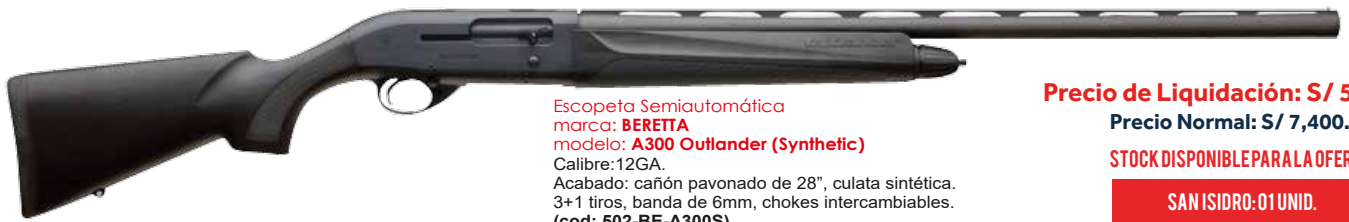

Armaq

ESCOPETAS A PRECIOS DE LIQUIDACIÓN

PÚBLICO EN GENERAL

BERETTA

Escopeta Semiautomática
marca: **BERETTA**
modelo: **A300 Outlander (Synthetic)**
Calibre: 12GA.
Acabado: cañón pavonado de 28", culata sintética.
3+1 tiros, banda de 6mm, chokes intercambiables.
(cod: 502-BE-A300S)

Precio de Liquidación: S/ 5,709.00

Precio Normal: S/ 7,400.00

STOCK DISPONIBLE PARA LA OFERTA:

SAN ISIDRO: 01 UNID.

Escopeta semiautomática
marca: **HATSAN**
modelo: **Escort MP-A (Side)**
Calibre: 12GA.
Acabado: Acero cromado negro, culata sintética rebatible side.
5+1 tiros, cañón de 18", con rieles tácticos, argollas para correaje.
(cod: 502-H-MPA18S)

Precio de Liquidación: S/ 976.00

Precio Normal: S/ 1,946.00

STOCK DISPONIBLE PARA LA OFERTA:

PLAZA DE LA LUNA: 01 UNID.

ROSSI

Calibre .16GA

Escopeta de bisagra
marca: **ROSSI**
modelo: **S161280BS**
Calibre: 16GA.
Acabado: cañón pavonado, culata sintética.
01 tiro, cañón de 28", martillo externo, argollas para correaje.
(cod: 502-ROS-1628)